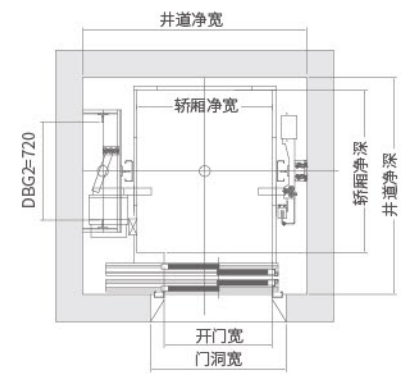

井道平面布置图 (旁开门)