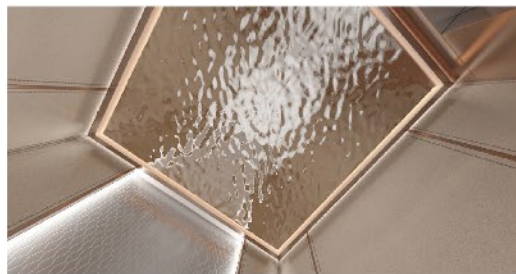

OPTIONAL CAR DECORATION

选配轿厢装潢

DO-V304

清波

吊顶:玫瑰金镜面水波板、LED氛围灯

后壁:皮革硬包、玫瑰金装饰条、艺术不锈钢、暗藏氛围灯

侧壁:皮革硬包、玫瑰金装饰条

前壁:玫瑰金喷砂不锈钢

轿门:玫瑰金喷砂不锈钢(选配)

地坪:大理石

*轿内操纵盘为10.1寸触摸屏

Ceiling: Rose gold mirror water wave plate, LED ambient light

Back wall: Leather trim, rose gold trim, art stainless steel, ambient light

Side wall: Leather trim, rose gold trim

Front wall: Rose gold sandblasted stainless steel

Car door: Rose gold sandblasted stainless steel (Optional)

Car bottom: Marble

*The control panel is a 10.1-inch touch screen

360°了解轿厢
360° of understanding
of the car