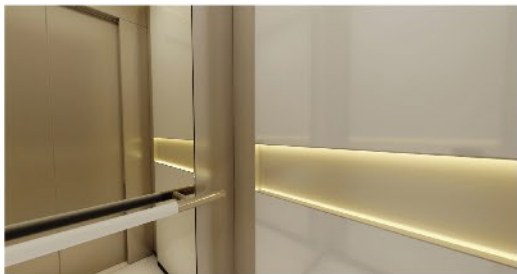

OPTIONAL CAR DECORATION

选配轿厢装潢

D0-V219

风华

吊顶: 系列暖光射灯+冷光灯条

后壁: 香槟金镜面不锈钢+喷砂香槟金抗指纹不锈钢

侧壁: 喷砂香槟金抗指纹不锈钢+钢板烤漆

前壁: 喷砂香槟金抗指纹不锈钢

扶手: 喷砂香槟金扶手座+白色油漆面横档

地坪: 鱼肚金岩板

Ceiling: Series warm light + cold light strip

Back wall: Champagne gold mirror stainless steel + sandblasted champagne gold anti-fingerprint stainless steel

Side wall: Sandblasted champagne gold anti-fingerprint stainless steel + steel plate baking paint

Front wall: Sandblasted champagne gold anti-fingerprint stainless steel

Handrail: Sandblasted champagne gold armrest + white painted rail

Car bottom: Fish maw gold rock plate

360°了解轿厢
360° of understanding
of the car

注: 图片系电脑绘制, 可能与实际略有不同, 以实物为准。
Note: the picture is computer drawn, may be slightly different from the actual, in kind prevail.

D0-V301

金宇

吊顶: 白色烤漆、钛金镜面不锈钢装饰条、LED筒灯

后壁: 钛金发纹不锈钢、镜面不锈钢、氛围灯

侧壁: 钛金发纹不锈钢、钛金镜面不锈钢

前壁: 钛金发纹不锈钢

轿门: 钛金发纹不锈钢(选配)

地坪: PVC

Ceiling: White baked paint, titanium gold mirror stainless steel, LED downlight

Back wall: Titanium gold hairline stainless steel, mirror stainless steel, ambient light

Side wall: Titanium gold hairline stainless steel, Titanium gold mirror stainless steel

Front wall: Titanium gold hairline stainless steel

Car door: Titanium gold hairline stainless steel (Optional)

Car bottom: PVC

360°了解轿厢
360° of understanding
of the car