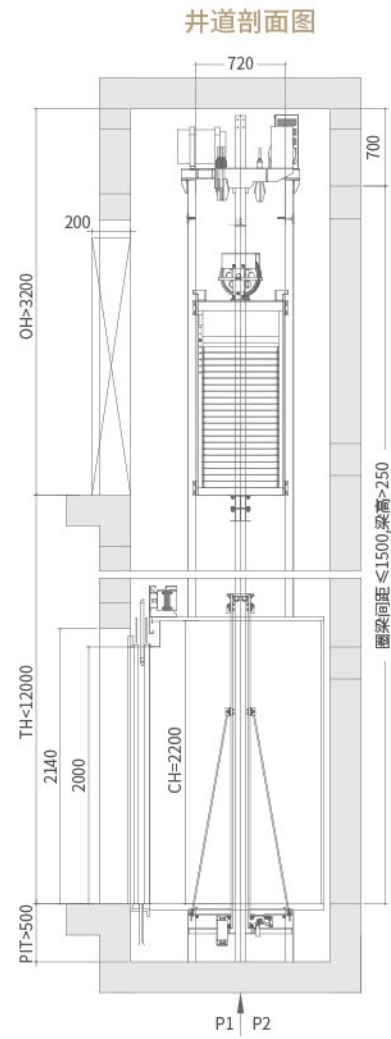

CONSTRUCTION PARAMETERS

土建参数

龙门架式别墅电梯 Gantry type villa elevator

背包架式别墅电梯 Rucksack type villa elevator